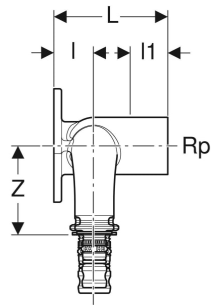

# Geberit Mepla Doppelanschlusswinkel 90°

## INFO

- ÜA Registrierung R-15.2.3-20-17016

Art.-Nr.	d, ø mm	Rp "	d1, ø mm	arc °	a cm	L cm	L1 cm	L2 cm	l cm	l1 cm	Z cm
602.273.00.5	20	1/2	20	90	5	5.2	6.7	6.7	1.9	2.4	4