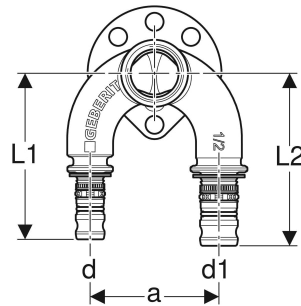

# Geberit Mepla Doppelanschlusswinkel 90°

## TECHNISCHE DATEN

Werkstoff Rotguss (CuSn5Zn5Pb2-C)

## ZUBEHÖR

- Geberit Schalldämmset für Doppelanschlusswinkel 90°

## INFO

- ÜA Registrierung R-15.2.3-20-17016

Art.-Nr.	d, ø mm	Rp "	d1, ø mm	arc °	a cm	L cm	L1 cm	L2 cm	l cm	l1 cm	Z cm
602.273.00.5	20	1/2	20	90	5	5.2	6.7	6.7	1.9	2.4	4