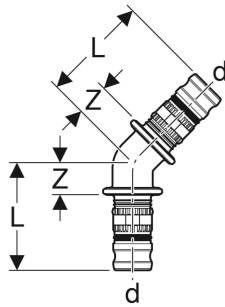

Geberit Mepla Winkel

VERWENDUNGSZWECKE

- Für Haustechnik, Industrie und Schiffbau

TECHNISCHE DATEN

Werkstoff

INFO

- ÜA Registrierung R-15.2.1-20-17013

Art.-Nr.	d, \varnothing mm	arc °	L cm	Z cm
628.245.00.5	75	45	11.6	2.9