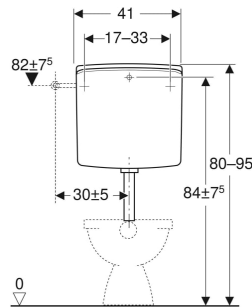

Geberit AP140 AP-Spülkasten 2-Mengen-Spülung

VERWENDUNGSZWECKE

- Für tiefhängende Montage
- Für halbhochhängende Montage

EIGENSCHAFTEN

- Geräuscharm
- 2-Mengen-Spülung
- Gegen Kondenswasserbildung gedämmt
- Spülrohranschluss mit Quetschverschraubung

- Wasseranschluss seitlich, hinten rechts oder hinten links
- Wasseranschluss 3/8"

Werkstoff

ASA

TECHNISCHE DATEN

Wassertemperatur max.	25 °C
Spülmenge Werkseinstellung	9 / 4 l
Große Spülmenge	6 / 9 l
Einstellbereich	
Kleine Spülmenge	3-4 l
Einstellbereich	

LIEFERUMFANG

- Stauersatz
- Manschette aus EPDM, ø 44 / 55 mm
- Befestigungsmaterial

ZUSÄTZLICH ZU BESTELLEN

- Spülbogen 90°

Art-Nr.	Farbe / Oberfläche	B cm	H cm	T cm
140.338.11.1	weiß-alpin	41	40.5	13.8