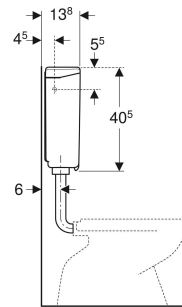

Geberit AP140 AP-Spülkasten 2-Mengen-Spülung

VERWENDUNGSZWECKE

- Für tiefhängende Montage
- Für halbhochhängende Montage

EIGENSCHAFTEN

- Geräuscharm
- 2-Mengen-Spülung
- Gegen Kondenswasserbildung gedämmt
- Spülrohranschluss mit Quetschverschraubung

- Wasseranschluss seitlich, hinten rechts oder hinten links
- Wasseranschluss 3/8"

Werkstoff

ASA

TECHNISCHE DATEN

Wassertemperatur max.	25 °C
Spülmenge Werkseinstellung	9 / 4 l
Große Spülmenge	6 / 9 l
Einstellbereich	
Kleine Spülmenge	3-4 l
Einstellbereich	

LIEFERUMFANG

- Stauersatz
- Manschette aus EPDM, ø 44 / 55 mm
- Befestigungsmaterial

ZUSÄTZLICH ZU BESTELLEN

- Spülbogen 90°

Art-Nr.	Farbe / Oberfläche	B cm	H cm	T cm
140.338.11.1	weiß-alpin	41	40.5	13.8