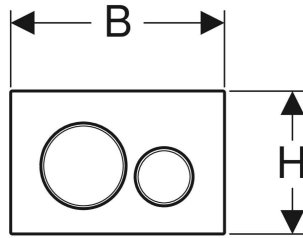

# Geberit Sigma20 Betätigungsplatte für 2-Mengen-Spülung, round, verschraubbar

## VERWENDUNGSZWECKE

- Zur Spülauslösung bei Sigma UP-Spülkästen

## TECHNISCHE DATEN

Betätigungskraft (N) max. 20 N  
Tastenform rund