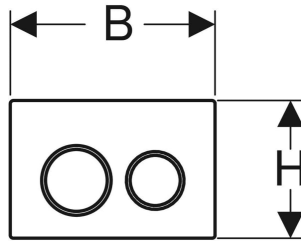

Geberit Omega20 Betätigungsplatte für 2-Mengen-Spülung, round

VERWENDUNGSZWECKE

- Zur Spülauslösung bei Omega UP-Spülkästen

EIGENSCHAFTEN

- Betätigung von oben oder von vorne
- Drückerstangen schallgedämmt, werkzeuglose Schnelleinstellung

TECHNISCHE DATEN

Betätigungskraft (N) max. 20 N
Tastenform rund

LIEFERUMFANG

- Befestigungsrahmen
- 2 Distanzbolzen

- 2 Drückerstangen
- Befestigungsmaterial

ZUBEHÖR

- Geberit Verlängerungsset für Sigma, Omega und Kappa UP-Spülkästen

Art.-Nr.	Farbe / Oberfläche	Werkstoff	B cm	H cm	T cm
115.085.KJ.1	Platte und Tasten: weiß Designringe: glanzverchromt	Kunststoff	21.2	14.2	1