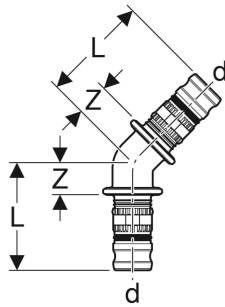

Geberit Mepla Winkel

VERWENDUNGSZWECKE

- Für Haustechnik, Industrie und Schiffbau

TECHNISCHE DATEN

Werkstoff

INFO

- ÜA Registrierung R-15.2.1-20-17013

Art.-Nr.	d, \varnothing mm	arc °	L cm	Z cm
626.245.00.5	50	45	7.4	2.5