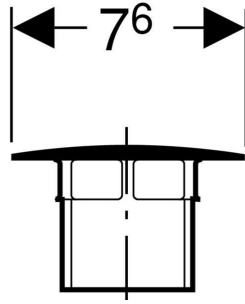

Geberit Ventilabdeckung mit Stopfen

VERWENDUNGSZWECKE

- Für Spültische

TECHNISCHE DATEN

Werkstoff

Kunststoff

LIEFERUMFANG

- Stopfen

Art.-Nr.	Farbe / Oberfläche	d, ø mm
240.750.21.1	glanzverchromt	76