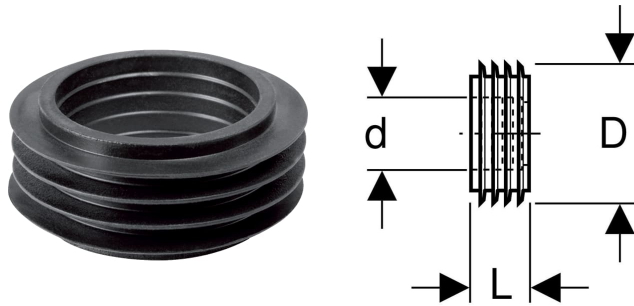

Geberit Manschette für Spülrohranschluss

VERWENDUNGSZWECKE

- Zum Abdichten zwischen Spülrohren und Sanitärkeramiken

TECHNISCHE DATEN

Werkstoff

EPDM

Art.-Nr.	Farbe / Oberfläche	d, \varnothing mm	D cm	L cm
119.669.00.1		28	3.9	2.5