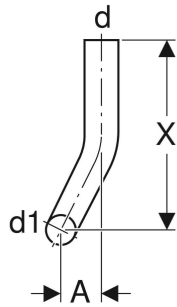

# Geberit Spülbogen 90°, 28 x 21 cm, links gekröpft

## VERWENDUNGSZWECKE

- Zum Verbinden von tief- und halbhochhängenden AP-Spülkästen mit versetzt montierten WCs

## TECHNISCHE DATEN

Werkstoff

PVC

Art.-Nr.	Farbe / Oberfläche	d, ø mm	d1, ø mm	arc °	A cm	X cm	X1 cm
118.122.11.1	weiß-alpin	50	44	90	6	28	21