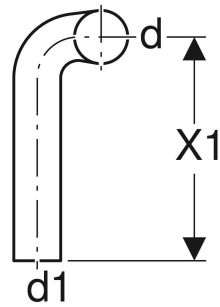

# Geberit Spülbogen 90°, 28 x 21 cm, links gekröpft

## VERWENDUNGSZWECKE

- Zum Verbinden von tief- und halbhochhängenden AP-Spülkästen mit versetzt montierten WCs

## TECHNISCHE DATEN

Werkstoff

PVC

Art.-Nr.	Farbe / Oberfläche	d, ø mm	d1, ø mm	arc °	A cm	X cm	X1 cm
118.122.11.1	weiß-alpin	50	44	90	6	28	21