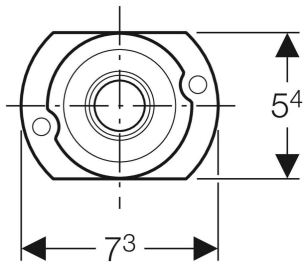

Geberit Nachrüstadapter für Zulauf Rp 1/2", Urinal

VERWENDUNGSZWECKE

- Zum Umrüsten von eingebauten Geberit Duofix Elementen für Urinal, mit Urinalsteuerung mit Abdeckplatte 13 x 13 cm, mit Zulauf \varnothing 32 mm, auf Zulauf Rp 1/2"

- Nicht geeignet für Geberit Duofix Elemente für Urinal, mit Urinalsteuerung Basic, mit Abdeckplatte 16 x 16 cm

Art.-Nr.

242.309.00.1