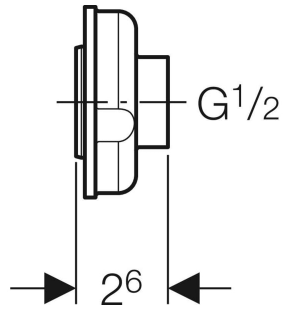

Geberit Nachrüstadapter für Zulauf Rp 1/2", Urinal

VERWENDUNGSZWECKE

- Zum Umrüsten von eingebauten Geberit Duofix Elementen für Urinal, mit Urinalsteuerung mit Abdeckplatte 13 x 13 cm, mit Zulauf \varnothing 32 mm, auf Zulauf Rp 1/2"

- Nicht geeignet für Geberit Duofix Elemente für Urinal, mit Urinalsteuerung Basic, mit Abdeckplatte 16 x 16 cm

Art.-Nr.

242.309.00.1