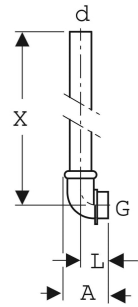

Geberit Spülrohrzwischenstück

TECHNISCHE DATEN

Werkstoff

PE / Rotguss

Art.-Nr.	d, ø mm	G "	arc °	A cm	L cm	X cm
119.703.16.1	32	1	90	6.5	4	44