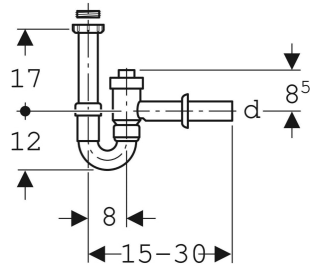

Geberit Röhrensiphon für Waschtisch, absperrrbar, mit Rückflussverhinderung, Abgang horizontal

VERWENDUNGSZWECKE

- Für Waschtische
- Nicht geeignet als Rückstauverschluss nach EN 13564

EIGENSCHAFTEN

- Güteüberwacht nach EN 274-3
- Anschluss mit eingebautem Rückflussverhinderer

- Absperrrbar
- Unterdruckbeständig bis -870 Pa
- Überdruckbeständig bis 1500 Pa
- Abgang horizontal

TECHNISCHE DATEN

Siphonierhöhe (mm) 70 mm

Werkstoff

PP

LIEFERUMFANG

- Reduzierring aus PP G 1 1/2" x G 1 1/4"
- Einlaufstutzen mit Überwurfmutter
- Wandrosette
- Absperrventil

Art.-Nr.	Farbe / Oberfläche	d, ø mm	G "	G1 "	L cm	h cm
152.860.11.1	weiß-alpin	40	1 1/2	1 1/4	15-30	17