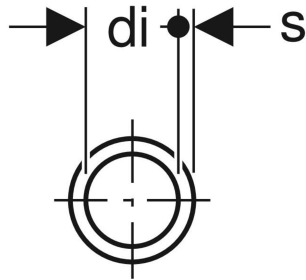

Geberit Mapress Edelstahl Rohrnippel

TECHNISCHE DATEN

Werkstoff

CrNiMo-Stahl 1.4401 (EN 10088)

INFO

- ÜA Registrierung R-15.2.3-20-17012

Art.-Nr.	d, ø mm	di, ø mm	s mm	L cm
32055	42	39	1.5	8