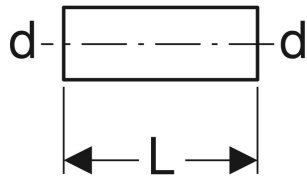

Geberit Mapress Edelstahl Rohrnippel

TECHNISCHE DATEN

Werkstoff

CrNiMo-Stahl 1.4401 (EN 10088)

INFO

- ÜA Registrierung R-15.2.3-20-17012

Art.-Nr.	d, ø mm	di, ø mm	s mm	L cm
32055	42	39	1.5	8